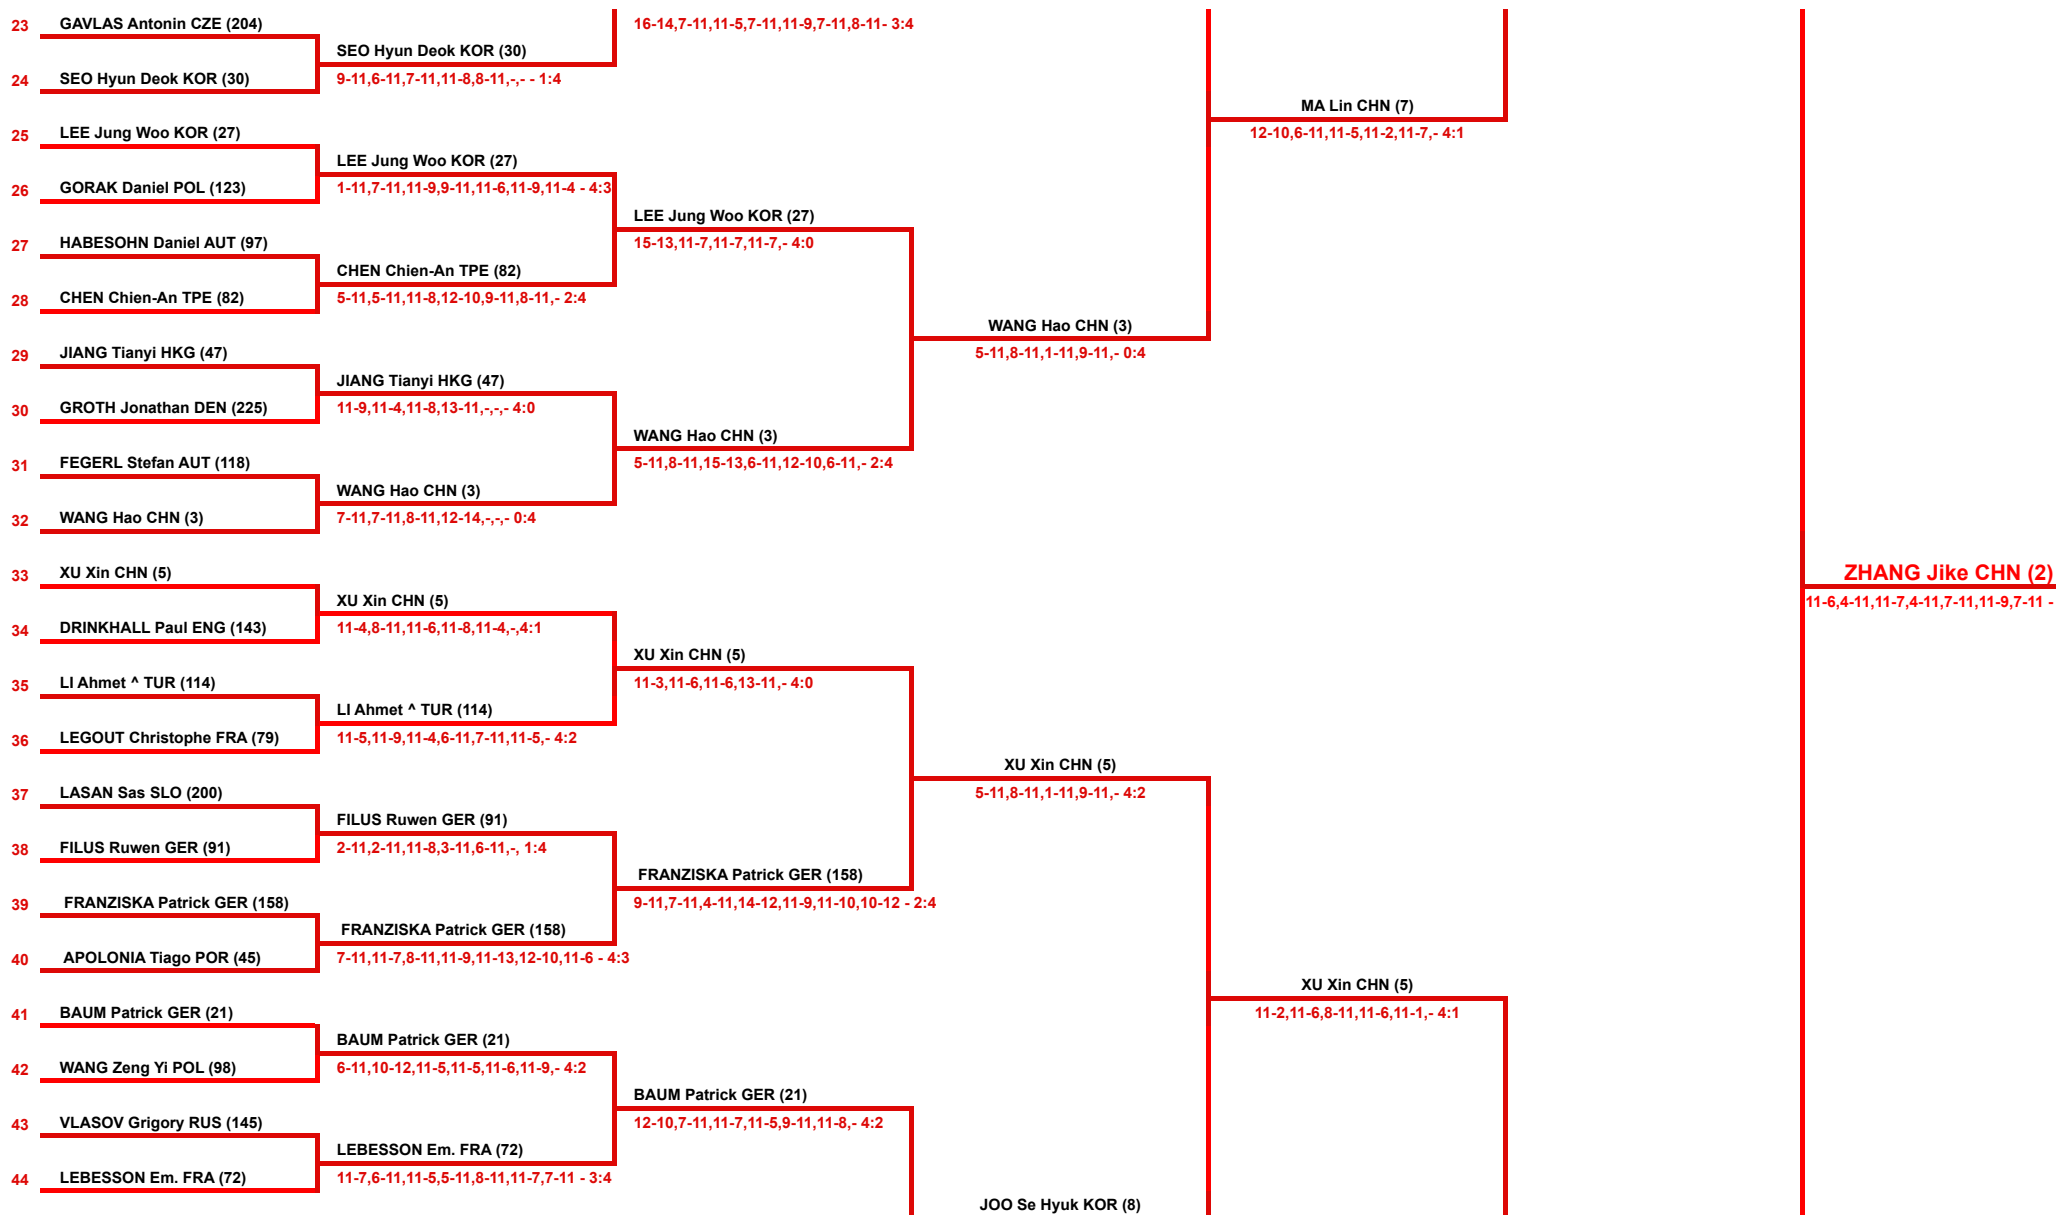

GAC GROUP 2012 ITTF World Tour - SLOVENIAN OPEN, 25. - 29.1.2012 VELENJE

1-32

1	MA Long CHN (1)				
2	PAYKOV Mikhail RUS (151)	MA Long CHN (1)	11-3,11-6,11-5,11-8,-,-, 4:0		
3	CHEN Hongtao ^ CAN (1175)	MA Long CHN (1)	15-13,12-10,9-11,11-6,12-10,- 4:1		
4	HE Zhiwen ESP (70)	HE Zhiwen ESP (70)	W/O		
5	KEINATH Thomas SVK (73)	KEINATH Thomas SVK (73)		MA Long CHN (1)	11-8,11-6,11-7,6-11,11-4,- 4:1
6	WOSIK Torben GER (96)	KEINATH Thomas SVK (73)	10-12,11-4,11-8,7-11,11-7,11-7,- 4:2		
7	TSUBOI Gustavo BRA (88)	TOKIC Bojan SLO (25)	5-11,7-11,11-9,11-7,6-11,3-11,- 2:4		
8	TOKIC Bojan SLO (25)	TOKIC Bojan SLO (25)	12-10,8-11,11-9,8-11,6-11,4-11,- 2:4		
9	SÜSS Christian GER (41)			MA Long CHN (1)	11-6,11-7,11-4,11-4,- 4:0
10	HUANG Sheng-Sheng TPE (152)	HUANG Sheng-Sheng TPE (152)	11-13,13-15,11-5,9-11,11-8,2-11,- 2:4		
11	HIELSCHER Lars GER (150)	TAN Ruiwu CRO (67)	7-11,9-11,11-7,7-11,10-12,-1:4		
12	TAN Ruiwu CRO (67)	TAN Ruiwu CRO (67)	8-11,4-11,11-13,11-8,10-12,-,- 1:4		
13	YANG Zi SIN (48)			WANG Eugene ^^ CAN (149)	2-11,7-11,4-11,9-11,- 0:4
14	ZHMUDENKO Yaroslav UKR (124)	YANG Zi SIN (48)	8-11,8-11,11-6,11-7,11-6,11-9,- 4:2		
15	WANG Eugene ^^ CAN (149)	WANG Eugene ^^ CAN (149)	11-5,4-11,4-11,11-9,5-11,11-7,5-11- 3:4		
16	GAO Ning SIN (17)	WANG Eugene ^^ CAN (149)	10-12,11-9,13-11,11-5,5-11,12-10,- 4:2		
17	MA Lin CHN (7)			MA Long CHN (1)	6-11,11-6,11-2,11-9,11-6,- 4:1
18	PATTANTYUS Adam HUN (222)	MA Lin CHN (7)	11-3,11-6,11-5,11-4,-,-, 4:0		
19	STERNBERG Kasper DEN (247)	MA Lin CHN (7)	9-11,11-9,11-5,11-4,12-10,- 4:1		
20	SHIBAEV Alexander RUS (55)	SHIBAEV Alexander RUS (55)	11-9,11-5,12-14,6-11,9-11,11-6,10-12 3:4		
21	GERELL Par SWE (53)			MA Lin CHN (7)	11-5,11-9,11-5,11-1,- 4:0
22	VRABLIK Jiri CZE (188)	GERELL Par SWE (53)	11-9,11-5,12-14,6-11,9-11,11-6,10-12 - 4:0		
		SEO Hyun Deok KOR (30)			