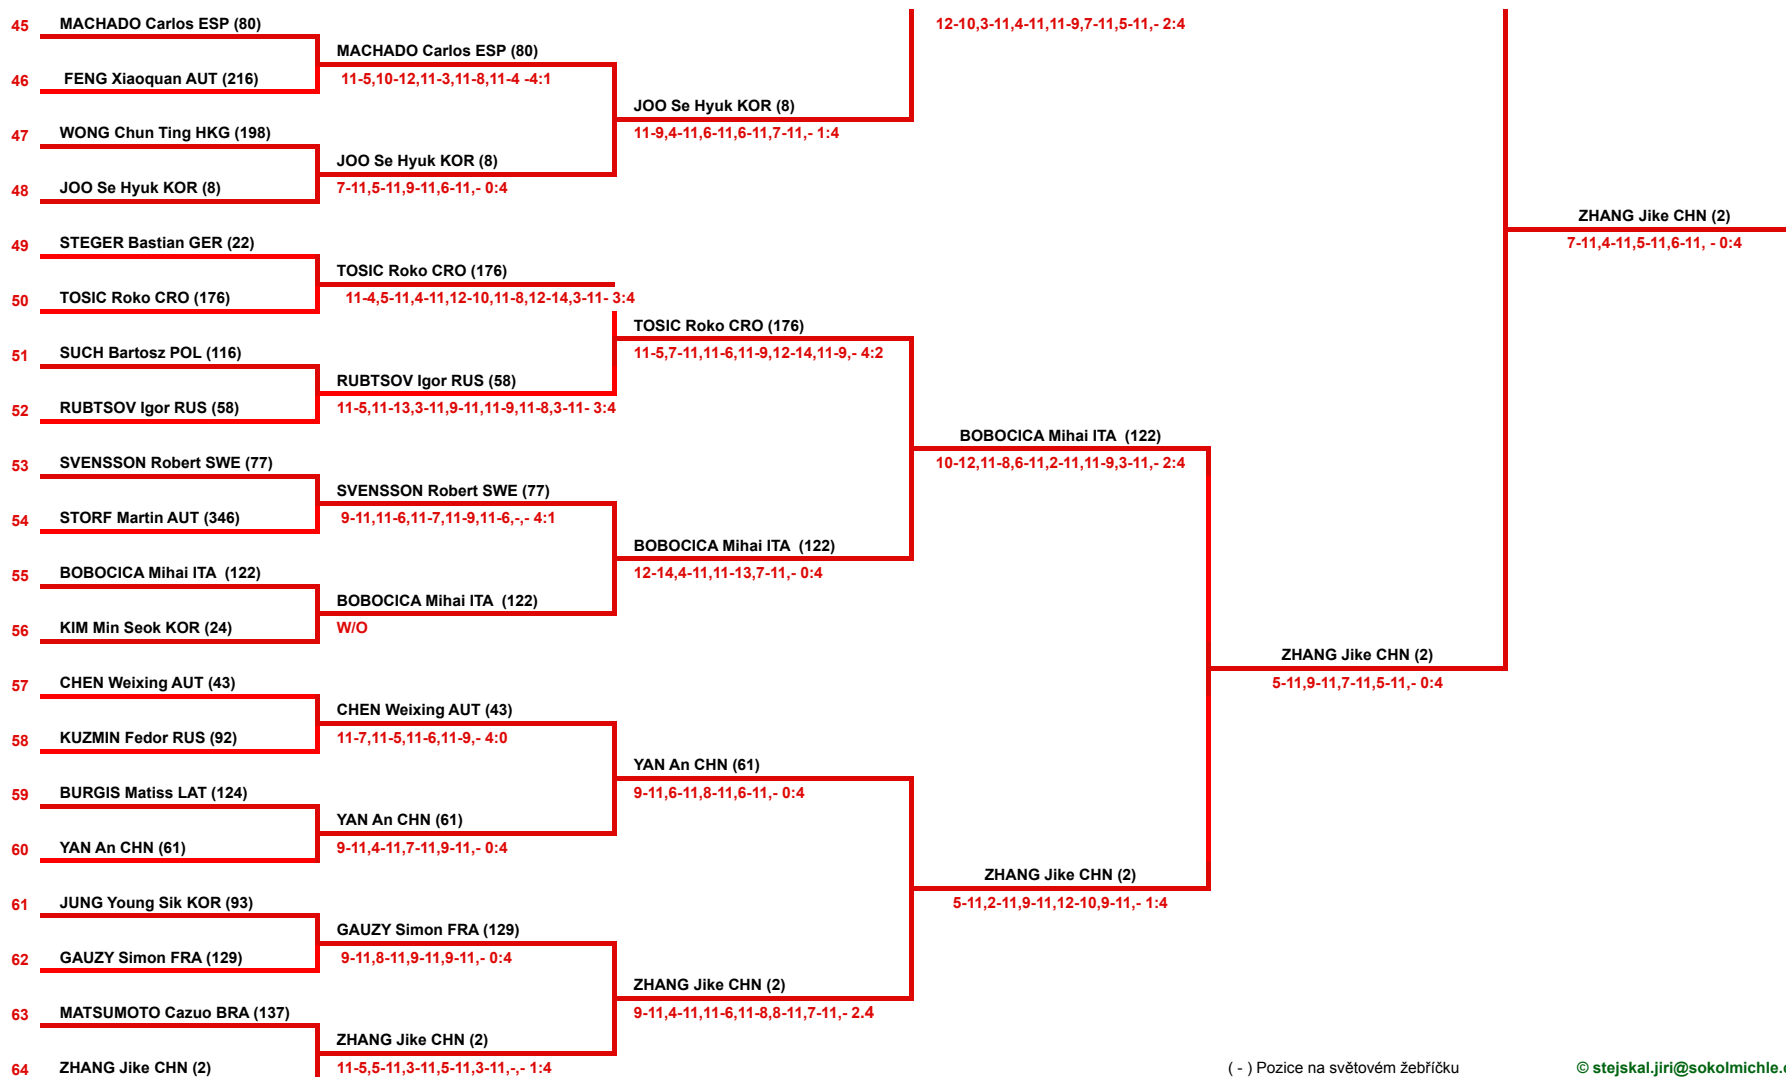

GAC GROUP 2012 ITTF World Tour - SLOVENIAN OPEN, 25. - 29.1.2012 VELENJE

1-32

1	MA Long CHN (1)				
2	PAYKOV Mikhail RUS (151)	MA Long CHN (1)	11-3,11-6,11-5,11-8,-,-, 4:0		
3	CHEN Hongtao ^ CAN (1175)	MA Long CHN (1)	15-13,12-10,9-11,11-6,12-10,- 4:1		
4	HE Zhiwen ESP (70)	HE Zhiwen ESP (70)	W/O		
5	KEINATH Thomas SVK (73)	KEINATH Thomas SVK (73)		MA Long CHN (1)	11-8,11-6,11-7,6-11,11-4,- 4:1
6	WOSIK Torben GER (96)	KEINATH Thomas SVK (73)	10-12,11-4,11-8,7-11,11-7,11-7,- 4:2		
7	TSUBOI Gustavo BRA (88)	TOKIC Bojan SLO (25)	5-11,7-11,11-9,11-7,6-11,3-11,- 2:4		
8	TOKIC Bojan SLO (25)	TOKIC Bojan SLO (25)	12-10,8-11,11-9,8-11,6-11,4-11,- 2:4		
9	SÜSS Christian GER (41)			MA Long CHN (1)	11-6,11-7,11-4,11-4,- 4:0
10	HUANG Sheng-Sheng TPE (152)	HUANG Sheng-Sheng TPE (152)	11-13,13-15,11-5,9-11,11-8,2-11,- 2:4		
11	HIELSCHER Lars GER (150)	TAN Ruiwu CRO (67)	7-11,9-11,11-7,7-11,10-12,-1:4		
12	TAN Ruiwu CRO (67)	TAN Ruiwu CRO (67)	8-11,4-11,11-13,11-8,10-12,-,- 1:4		
13	YANG Zi SIN (48)			WANG Eugene ^^ CAN (149)	2-11,7-11,4-11,9-11,- 0:4
14	ZHMUDENKO Yaroslav UKR (124)	YANG Zi SIN (48)	8-11,8-11,11-6,11-7,11-6,11-9,- 4:2		
15	WANG Eugene ^^ CAN (149)	WANG Eugene ^^ CAN (149)	11-5,4-11,4-11,11-9,5-11,11-7,5-11- 3:4		
16	GAO Ning SIN (17)	WANG Eugene ^^ CAN (149)	10-12,11-9,13-11,11-5,5-11,12-10,- 4:2		
17	MA Lin CHN (7)			MA Long CHN (1)	6-11,11-6,11-2,11-9,11-6,- 4:1
18	PATTANTYUS Adam HUN (222)	MA Lin CHN (7)	11-3,11-6,11-5,11-4,-,-, 4:0		
19	STERNBERG Kasper DEN (247)	MA Lin CHN (7)	9-11,11-9,11-5,11-4,12-10,- 4:1		
20	SHIBAEV Alexander RUS (55)	SHIBAEV Alexander RUS (55)	11-9,11-5,12-14,6-11,9-11,11-6,10-12 3:4		
21	GERELL Par SWE (53)			MA Lin CHN (7)	11-5,11-9,11-5,11-1,- 4:0
22	VRABLIK Jiri CZE (188)	GERELL Par SWE (53)	11-9,11-5,12-14,6-11,9-11,11-6,10-12 - 4:0		
		SEO Hyun Deok KOR (30)			