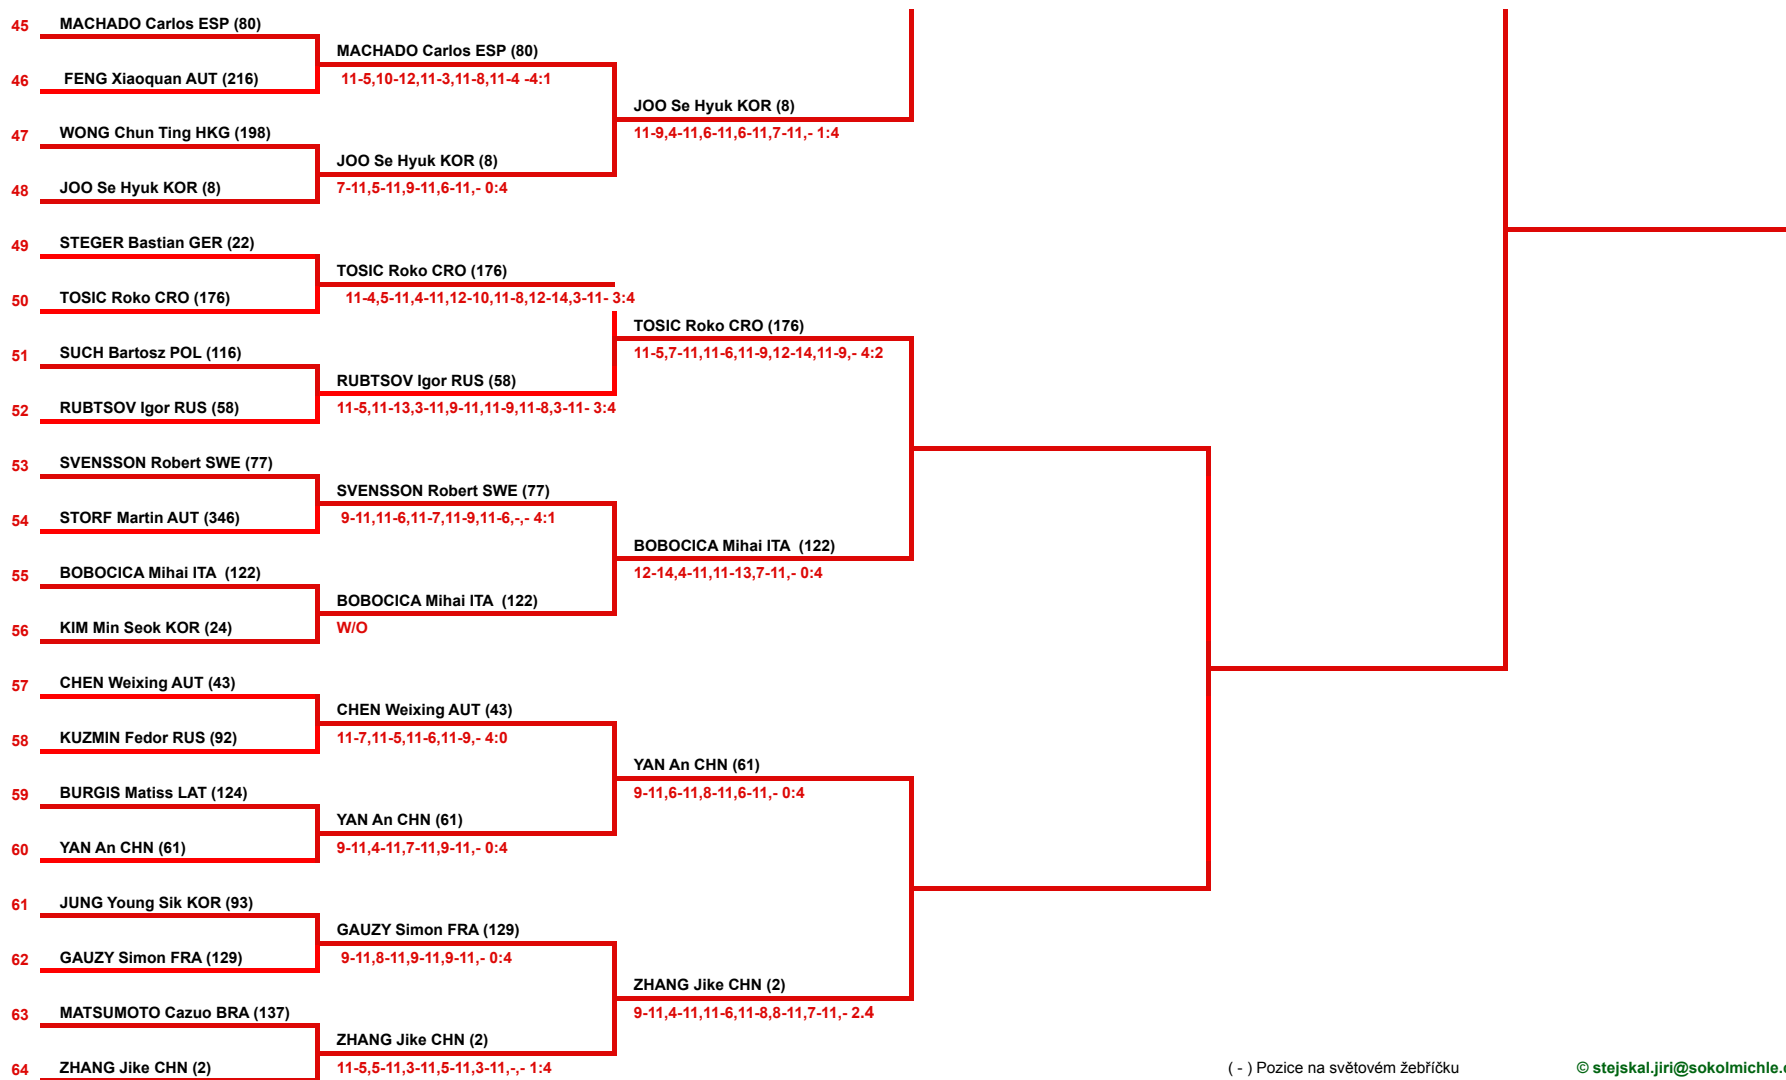

23	GAVLAS Antonin CZE (204)	SEO Hyun Deok KOR (30)	16-14,7-11,11-5,7-11,11-9,7-11,8-11- 3:4
24	SEO Hyun Deok KOR (30)	LEE Jung Woo KOR (27)	9-11,6-11,7-11,11-8,8-11,-,- 1:4
25	LEE Jung Woo KOR (27)	GORAK Daniel POL (123)	1-11,7-11,11-9,9-11,11-6,11-9,11-4 - 4:3
26	GORAK Daniel POL (123)	LEE Jung Woo KOR (27)	15-13,11-7,11-7,11-7,- 4:0
27	HABESOHN Daniel AUT (97)	CHEN Chien-An TPE (82)	5-11,5-11,11-8,12-10,9-11,8-11,- 2:4
28	CHEN Chien-An TPE (82)	JIANG Tianyi HKG (47)	11-9,11-4,11-8,13-11,-,- 4:0
29	JIANG Tianyi HKG (47)	WANG Hao CHN (3)	5-11,8-11,15-13,6-11,12-10,6-11,- 2:4
30	GROTH Jonathan DEN (225)	WANG Hao CHN (3)	7-11,7-11,8-11,12-14,-,- 0:4
31	FEGERL Stefan AUT (118)	XU Xin CHN (5)	
32	WANG Hao CHN (3)	DRINKHALL Paul ENG (143)	11-4,8-11,11-6,11-8,11-4,-,4:1
33	XU Xin CHN (5)	LI Ahmet ^ TUR (114)	11-3,11-6,11-6,13-11,- 4:0
34	DRINKHALL Paul ENG (143)	LEGOUT Christophe FRA (79)	11-5,11-9,11-4,6-11,7-11,11-5,- 4:2
35	LI Ahmet ^ TUR (114)	LASAN Sas SLO (200)	
36	LEGOUT Christophe FRA (79)	FILUS Ruwen GER (91)	2-11,2-11,11-8,3-11,6-11,-, 1:4
37	LASAN Sas SLO (200)	FRANZISKA Patrick GER (158)	9-11,7-11,4-11,14-12,11-9,11-10,10-12 - 2:4
38	FILUS Ruwen GER (91)	FRANZISKA Patrick GER (158)	7-11,11-7,8-11,11-9,11-13,12-10,11-6 - 4:3
39	FRANZISKA Patrick GER (158)	APOLONIA Tiago POR (45)	
40	APOLONIA Tiago POR (45)	BAUM Patrick GER (21)	6-11,10-12,11-5,11-5,11-6,11-9,- 4:2
41	BAUM Patrick GER (21)	WANG Zeng Yi POL (98)	12-10,7-11,11-7,11-5,9-11,11-8,- 4:2
42	WANG Zeng Yi POL (98)	VLASOV Grigory RUS (145)	
43	VLASOV Grigory RUS (145)	LEBESSON Em. FRA (72)	11-7,6-11,11-5,5-11,8-11,11-7,7-11 - 3:4
44	LEBESSON Em. FRA (72)		

(-) Pozice na světovém žebříčku

© stejskal.jiri@sokolmichle.cz

GAC GROUP 2012 ITTF World Tour - SLOVENIAN OPEN, 25. - 29.1.2012 VELENJE

33 - 64

(-) Pozice na světovém žebříčku

© stejskal.jiri@sokolmichle.cz